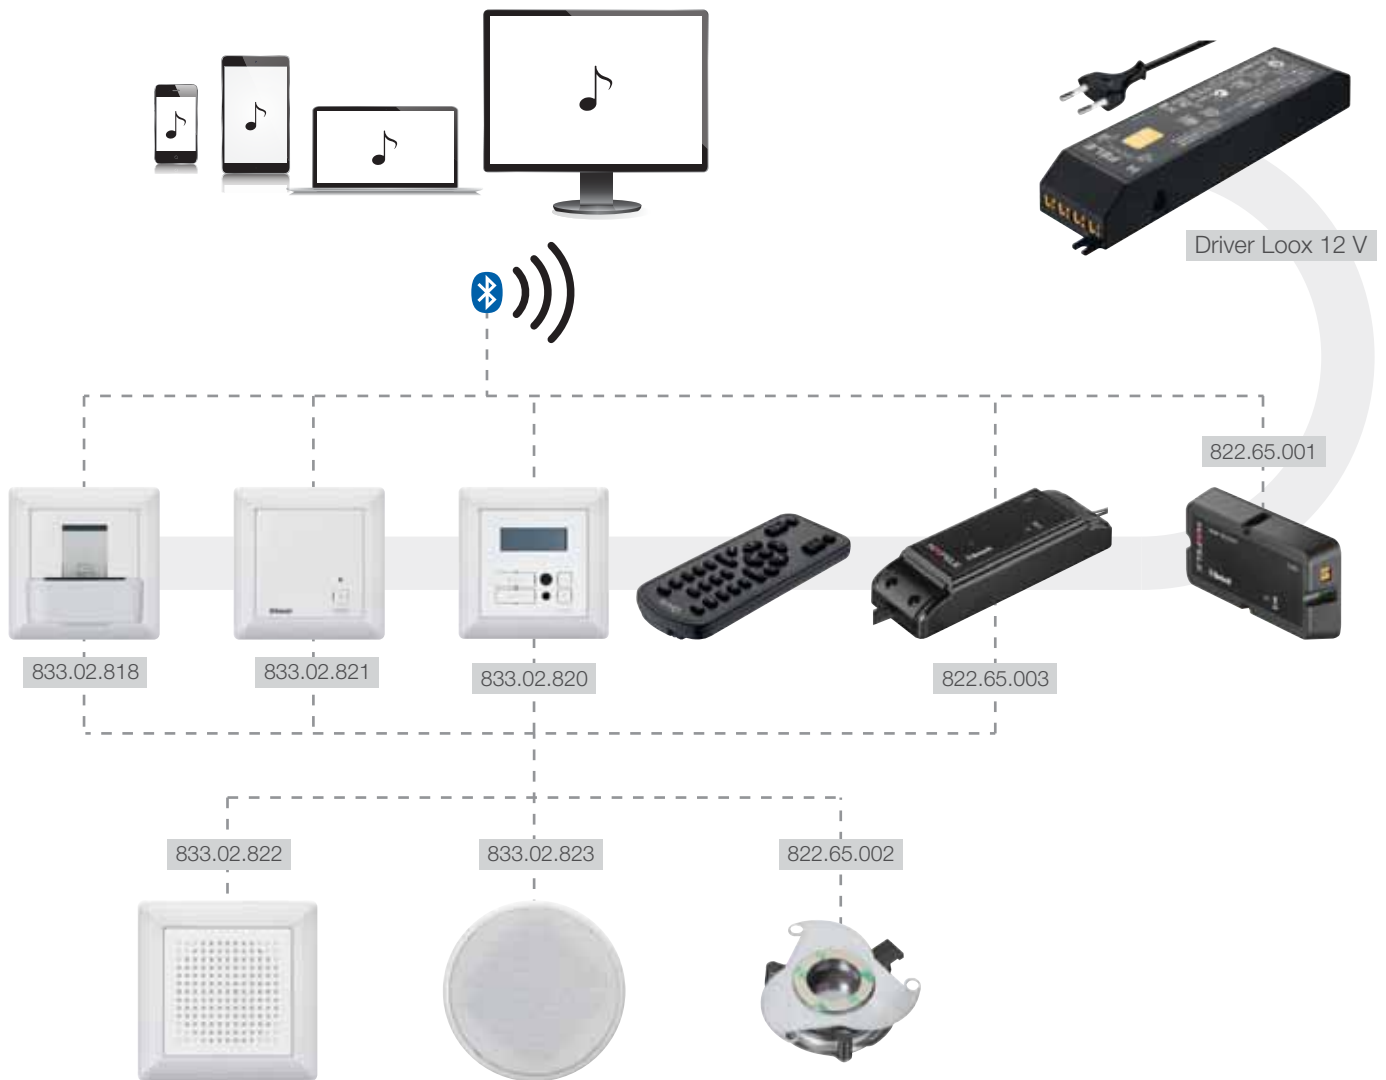

SOUND SYSTEM 420/420 FM

Sound system 420
822.65.003
Ricevitore Bluetooth dotato di connettore compatibile con il sistema plug-in del programma Loox e amplificatore stereo.

Sound system 420 FM
822.65.004
Ricevitore Bluetooth dotato di connettore compatibile con il sistema plug-in del programma Loox, amplificatore stereo e ricevitore radio FM e telecomando

SOUND SYSTEM 105

Sound system con Exciter integrato
822.65.001
Ricevitore Bluetooth dotato di connettore compatibile con il sistema plug-in del programma Loox, amplificatore stereo e trasduttore integrato

ALTOPARLANTI/EXCITER ((((()))

Altoparlanti
□ 833.02.822
○ 833.02.823
Abbinabile con i dispositivi del Audio System 12 V e Sound System 420

Exciter
822.65.002
È in grado di trasformare in cassa acustica qualsiasi superficie solida come: pareti in cartongesso, pannelli in legno, controsoffitti, finestre ecc. Abbinabile con i dispositivi del Audio System 12 V e Sound System 420

ESEMPI DI CONFIGURAZIONE